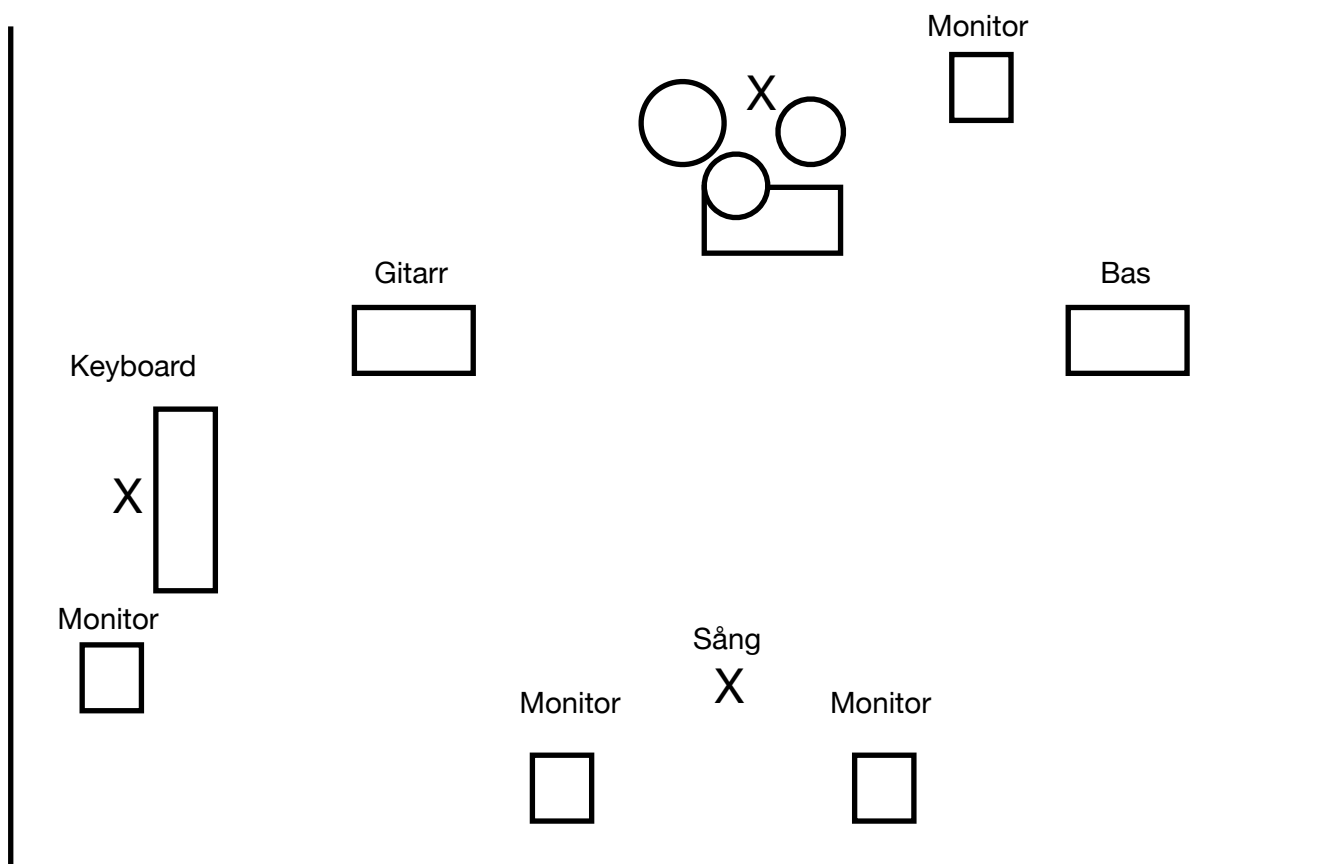

Freddie Nyström Band

Kanaler och instrument:

- 1 Bastrumma
- 2 Virvel
- 3 Hi-hat
- 4 Hängpuka
- 5 Golvpuka
- 6-7 OH (stereo)
- 8-9 Keyboard - line (stereo)
- 10 Bas - line
- 11 Gitarr (rörkombo)
- 12 Sång

Allmänt: Gitarr och basförstärkare placeras för god medhörning på scen, publikljud via PA.
Bomstativ till sång.

Eluttag: Eluttag behöver finnas för respektive instrumentförstärkare samt för gitarrpedal nära sångstativ.